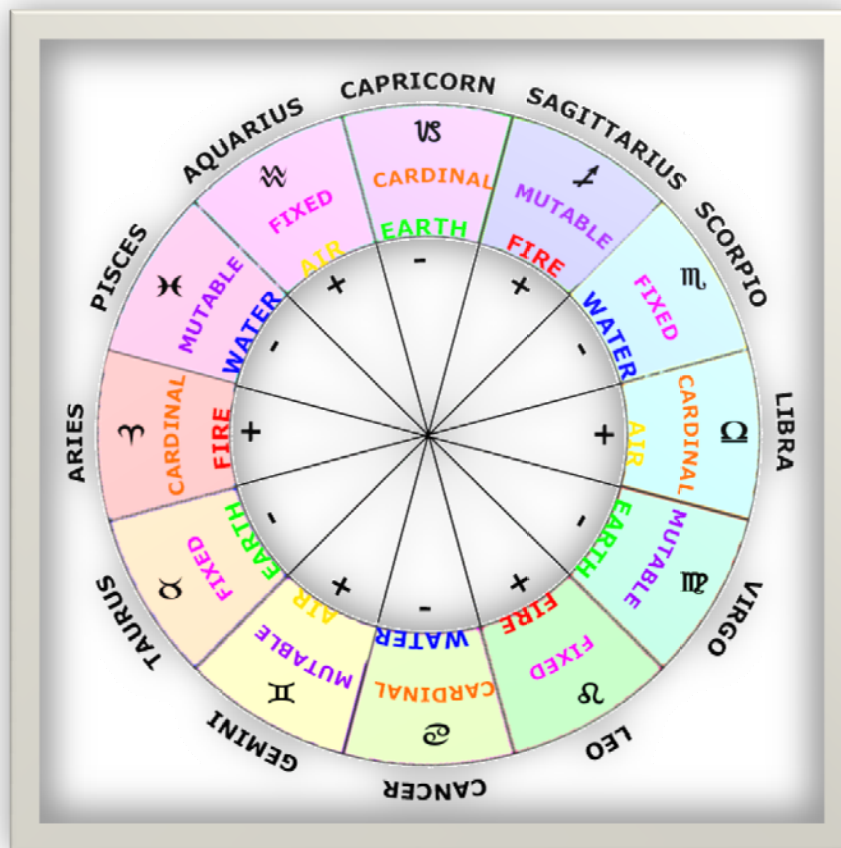

بین عناصر، کیفیت ها و علائم، تنها یک ترکیب از هر یک وجود دارد، و هر علامت زودیاک منحصر به فرد است. به عنوان مثال، تنها 1 علامت آتش سوزی کاردینال وجود دارد، تنها 1 علامت زمین کاردینال، تنها 1 علامت هوایی کاردینال و غیره شما می توانید ماهیت هر علامت را با بررسی این ترکیبات پر انرژی تحلیل کنید.